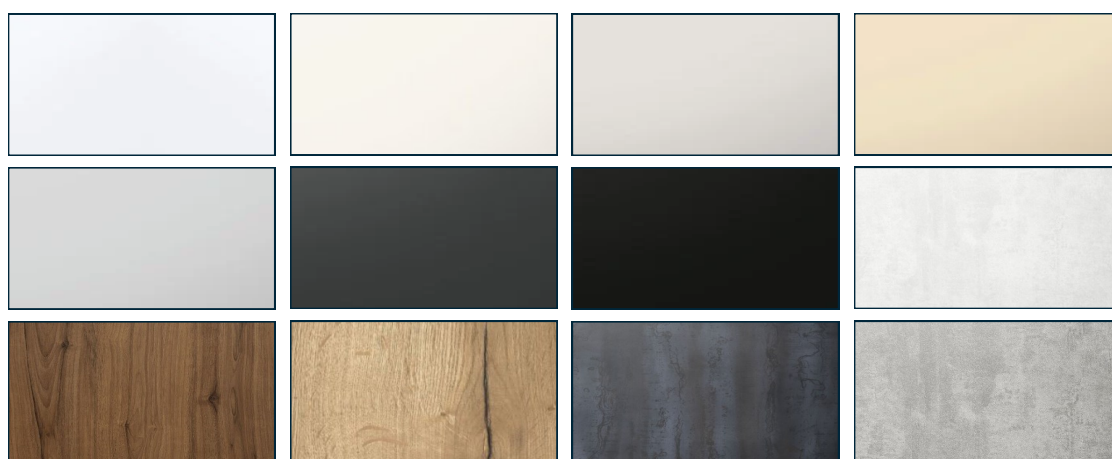

+ KEUKENKASTEN	+ TOPLAMINAAT BLAD	+ 5 APPARATEN
+ KEUKENMENGKRAAN	+ INMETEN	+ MONTAGE

€11.895,- inclusief BTW.

Inclusief inmeten, transport, het monteren van de keukenmeubelen en het aansluiten van de meegeleverde apparatuur, spoelbak en kraan.
De aangeboden opstelling is gebaseerd op het basis leidingwerk. Exclusief het aan/verleggen van leidingwerk.