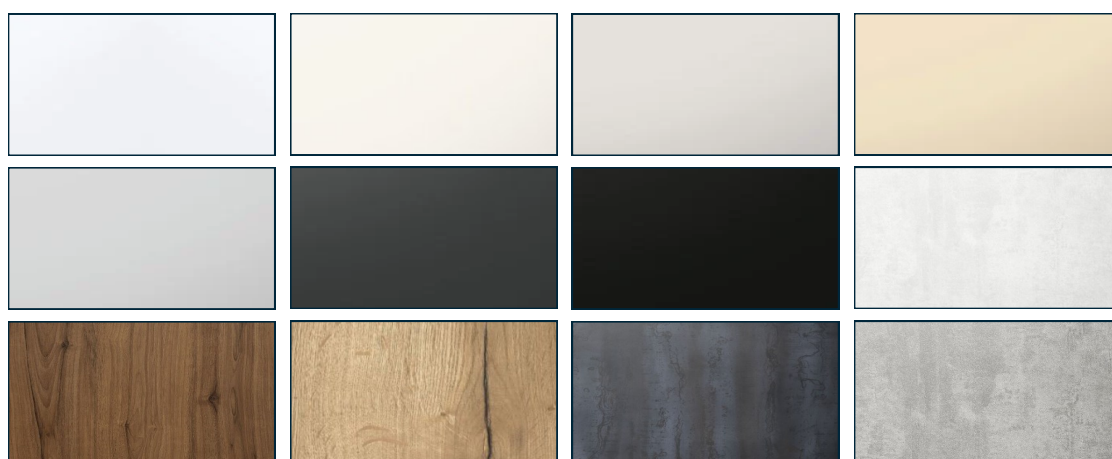

+ KEUKENKASTEN	+ TOPLAMINAAT BLAD	+ 5 APPARATEN
+ KEUKENMENGKRAAN	+ INMETEN	+ MONTAGE

€10.750,- inclusief BTW

Inclusief inmeten, transport, het monteren van de keukenmeubelen en het aansluiten van de meegeleverde apparatuur, spoelbak en kraan.
De aangeboden opstelling is gebaseerd op het basis leidingwerk. Exclusief het aan/verleggen van leidingwerk.