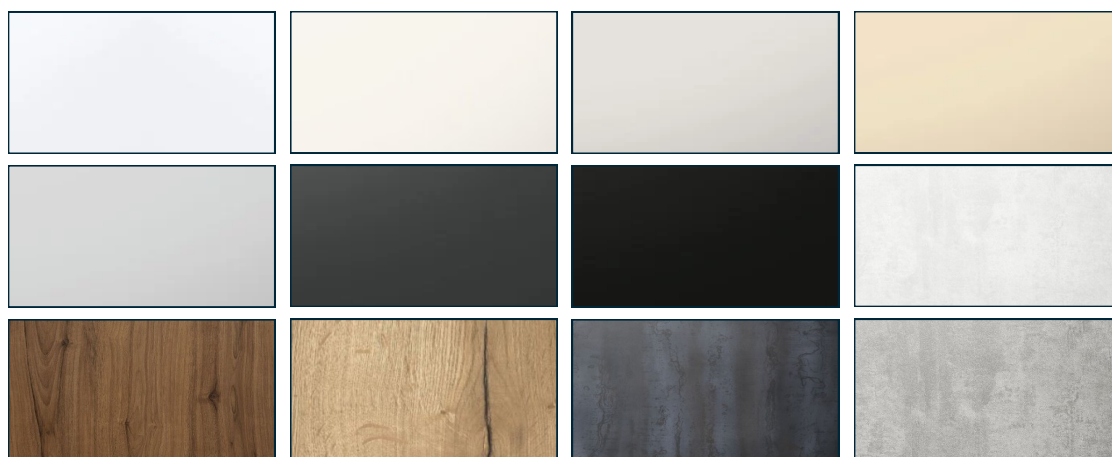

+ KEUKENKASTEN	+ TOPLAMINAAT BLAD	+ 5 APPARATEN
+ KEUKENMENGKRAAN	+ INMETEN	+ MONTAGE

€10.600,- inclusief BTW.

Inclusief inmeten, transport, het monteren van de keukenmeubelen en het aansluiten van de meegeleverde apparatuur, spoelbak en kraan.
De aangeboden opstelling is gebaseerd op het basis leidingwerk. Exclusief het aan/verleggen van leidingwerk.