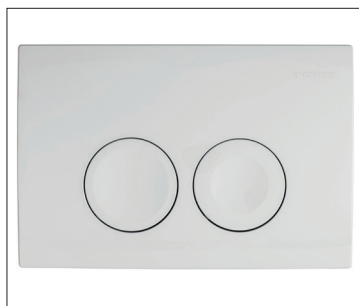

Impressie van de Esselink Badkamer. In uw nieuwe woning plaatsen we een dubbele wastafel met twee kranen.

Wand- & vloertegels

De wand- en vloertegels hebben een tijdloos ontwerp, met een breed scala aan kleurencombinaties waaruit je kan kiezen. In de badkamer zijn de wanden tot aan het plafond betegeld, in het toilet tot een hoogte van 120 cm.

Toiletcombinatie

Het toilet is uitgerust met een Geberit inbouwframe met een Delta 25 bedieningspaneel. De closetzitting is voorzien van een softclose-mechanisme voor een geruisloze sluiting.

Toilet

Geberit Delta 25 bedieningspaneel

LW Base badset

LW Base badmeubelset 120 cm

LW Base badthermostaat

Badkamercombinatie

De Base collectie biedt een complete badkameroplossing met een stijlvol Base bad, een bijpassende badset, en een moderne thermostaatkraan voor een luxe badervaring. De keramische wastafel met dubbele kom (120 cm breed) wordt geleverd met een strakke onderbouw en een ruime lade. De spiegel boven de wastafel is uitgerust met twee LED-armaturen voor optimale verlichting. De wastafelkraan en regendouche uit dezelfde serie zorgen voor een uniforme en harmonieuze uitstraling. Met de Base collectie geniet u van een stijlvolle, goed doordachte badkamerinrichting waarin elk detail perfect op elkaar is afgestemd.